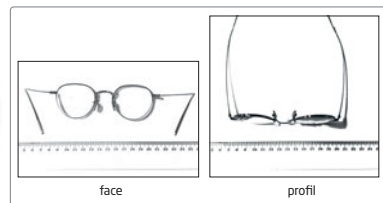

Blue Block

Précision

Fashion

Bleu flash

Miroité rouge

Miroité silver

2 panneaux 96 x 82 cm

Télé-détourage de clip solaire sur-mesure **digital & manuel**

César Clip relevable

Flexclip II barre ressort

digital

manuel

vidéos de démonstration sur :
www.optiquedistribution.fr/video-tele-detourage-clip-solaire

fabrication

Flexclip III rainé

César Clip relevable