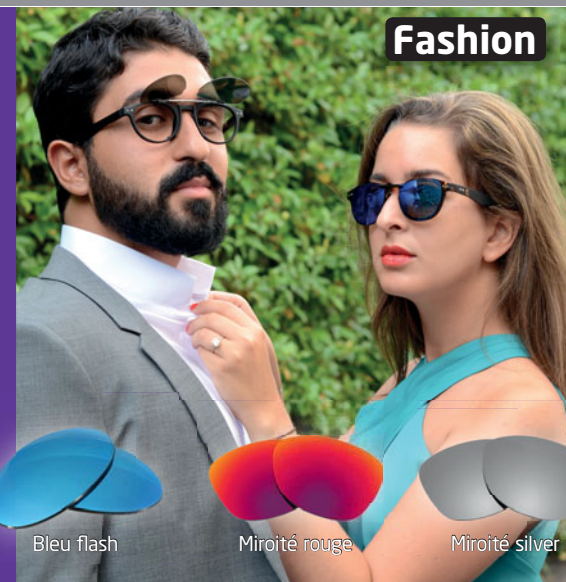

Gris AR

G15-Vert AR

visionight
driving

Night vision

Dégradé brun

Dégradé G15

Jaune driving AR

BlueBlock

Blue Block

Précision

Fashion

Bleu flash

Miroité rouge

Miroité silver

2 panneaux 96 x 82 cm

Télé-détourage de clip solaire sur-mesure **digital & manuel**

César Clip relevable

Flexclip II barre ressort

digital

manuel

vidéos de démonstration sur :
www.optiquedistribution.fr/video-tele-detourage-clip-solaire

fabrication

Flexclip III rainé

César Clip relevable